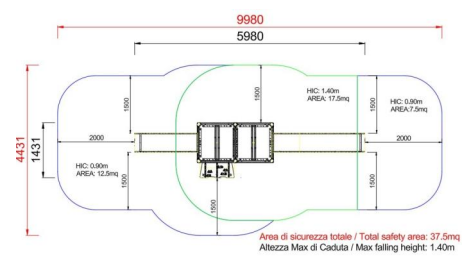

+AF101.SVPX-9_M_ALU
HOOK CON SCIVOLO - MEDIEVAL

Dimensione		Area di sicurezza		Area di impatto		Altezza di caduta HIC		Ingombro fisico		Numero di utilizzatori
	10 x 4,5 m		20.5 mq		140 cm		6 x 1,5 x 3,1 m		15	

Caratteristiche		viteria acciaio inox		utilizzo sotto sorveglianza

Età di utilizzo	Materiali	Prodotto da azienda certificata ISO 9001, ISO 14001, PEFC e FSC. Realizzato in alluminio EN AV6060 profilo speciale mm 90x90 con spigoli arrotondati raggio mm 32 con anime interne di rinforzo. Spessore minimo mm 2,7. Tutta la bulloneria in acciaio inox.
Da 3 a 12 anni	 alluminio anodizzato	

Pianta

Vista

Produttore	Pozza 1865 S.R.L.

Paese di produzione	ITALIA