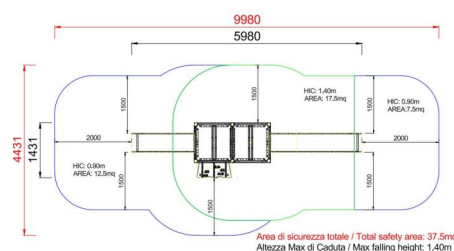

+AF101.SVPX-9_M_ALU HOOK CON SCIVOLO - MEDIEVAL

Dimensione		Area di sicurezza		Area di impatto		Altezza di caduta HIC		Ingombro fisico		Numero di utilizzatori
	10 x 4,5 m		20.5 mq		140 cm		6 x 1,5 x 3,1 m		15	

Caratteristiche

Età di utilizzo

Da 3 a 12 anni

Materiali

Prodotto da azienda certificata ISO 9001, ISO 14001, PEFC e FSC. Realizzato in alluminio EN AV6060 profilo speciale mm 90x90 con spigoli arrotondati raggio mm 32 con anime interne di rinforzo. Spessore minimo mm 2,7. Tutta la bulloneria in acciaio inox.

Pianta

Vista

Produttore

Pozza 1865 S.R.L.

Paese di produzione

ITALIA