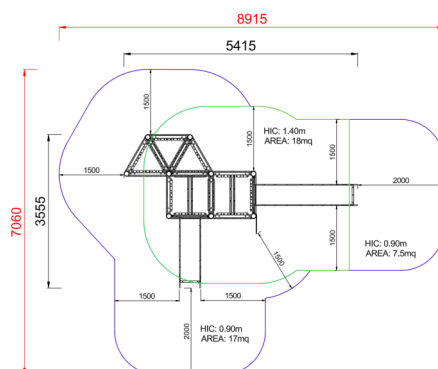

+AF101.SG-9_L_ALU

HOOK CON SCALA A GRADONI - LEAVES

Dimensione	Area di sicurezza	Area di impatto	Altezza di caduta HIC	Ingombro fisico	Numero di utilizzatori
892 x 706 cm	18 mq	140 cm	542 x 356 x 320 cm	8	

Caratteristiche

5 anni
GARANZIA

Età di utilizzo

3-12

Materiali

Prodotto da azienda certificata ISO 9001, ISO 14001, PEFC e FSC. Realizzato in alluminio EN AV6060 profilo speciale mm 90x90 con spigoli arrotondati raggio mm 32 con anime interne di rinforzo. Spessore minimo mm 2,7. Tutta la bulloneria in acciaio inox.

Pianta

Vista

Produttore

Pozza 1865 S.R.L.

Paese di produzione

ITALIA