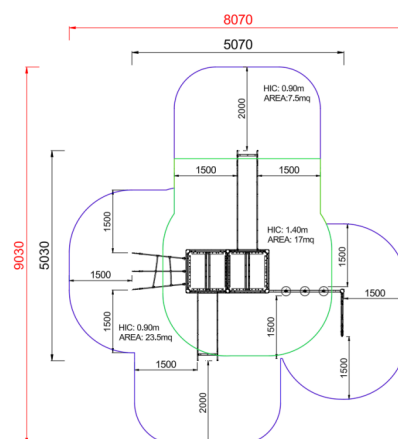

+AF101.EPAL_C_ALU
HOOK CON PALESTRA - COLORI

Dimensione	Area di sicurezza	Area di impatto	Altezza di caduta HIC	Ingombro fisico	Numero di utilizzatori
9 x 8,2 cm	0 mq	140 cm	5 x 4,7 x 3,4 cm	20	

Caratteristiche

Età di utilizzo

3-12

Materiali

Produttore

Pozza 1865 S.R.L.

Paese di produzione

ITALIA

Pianta

Vista