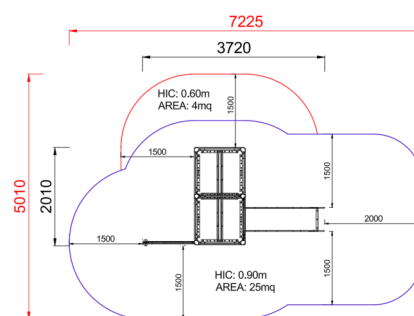

Materiali

Pianta