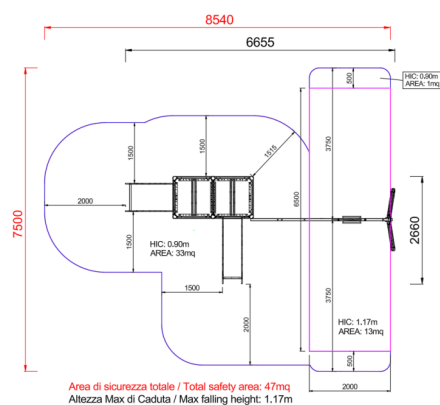

Materiali

Pianta