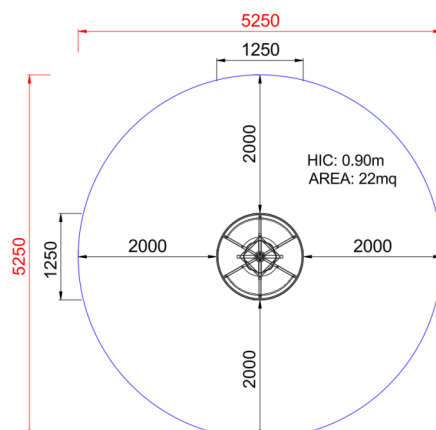

+J07001R
GRILLO ROTANTE

Dimensione	Area di sicurezza	Area di impatto	Altezza di caduta HIC	Ingombro fisico	Numero di utilizzatori
5,3 x 5,3 m	0 mq	90 cm	1,3 x 1,3 x 0 m	8	

Caratteristiche

Età di utilizzo

Da 3 a 12 anni

Materiali

Prodotto da azienda certificata ISO 9001, ISO 14001, PEFC e FSC. Realizzato in acciaio zincato e verniciato. Tutta la bulloneria in acciaio inox.

Pianta

Vista

Produttore

Pozza 1865 S.R.L.

Paese di produzione

Area di sicurezza totale / Total safety area: 22mq
Altezza Max di Caduta / Max falling height: 0.90m