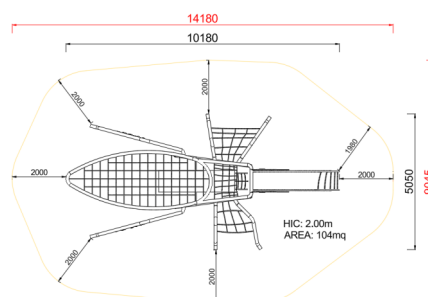

+C0500.S6-14
GRILLO

Dimensione	Area di sicurezza	Area di impatto	Altezza di caduta HIC	Ingombro fisico	Numero di utilizzatori
14,2 x 9,1 m	120 mq	200 cm	10,2 x 5,1 x 2,5 m	20	

Caratteristiche

- viteria acciaio inox
- utilizzo sotto sorveglianza

Età di utilizzo

Da 3 a 12 anni

Materiali

Prodotto da azienda certificata ISO 9001, ISO 14001, PEFC e FSC. Realizzato in alluminio EN AV6060 profilo speciale mm 90x90 con spigoli arrotondati raggio mm 32 con anime interne di rinforzo. Spessore minimo mm 2,7. Tutta la bulloneria in acciaio inox.

Pianta

Vista

Produttore

Pozza 1865 S.R.L.

Paese di produzione

ITALIA