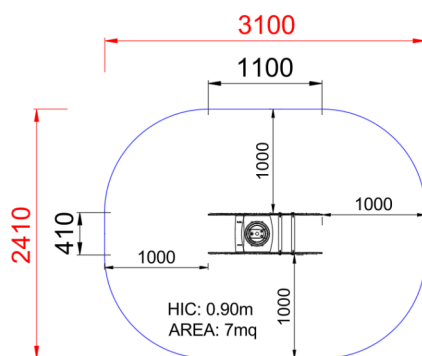

+J02002
GORILLA

Dimensione	Area di sicurezza	Area di impatto	Altezza di caduta HIC	Ingombro fisico	Numero di utilizzatori
3,1 x 2,5 m	0 mq	90 cm	1,1 x 0,5 x 0,8 m	2	

Caratteristiche

Età di utilizzo

Da 2 a 12 anni

Materiali

Prodotto da azienda certificata ISO 9001, ISO 14001, PEFC e FSC. Realizzato polietilene HDPE resistente ai raggi UV. Tutta la bulloneria in acciaio inox.

Pianta

Vista

Produttore

Pozza 1865 S.R.L.

Paese di produzione

ITALIA

Area di sicurezza totale / Total safety area: 7mq
Altezza Max di Caduta / Max falling height: 0.90m