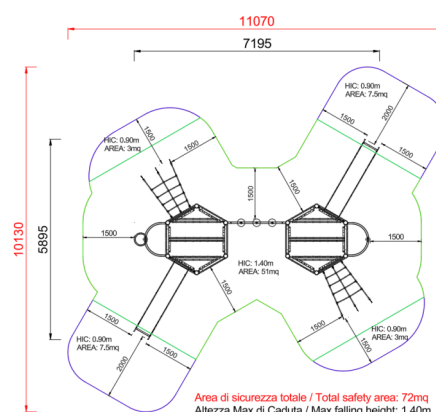

+AF802.SVPX-14_M_ALU GIULIETTA E ROMEO - MEDIEVAL

Dimensione		Area di sicurezza		Area di impatto		Altezza di caduta HIC		Ingombro fisico		Numero di utilizzatori
	11,1 x 10,2 m		59 mq		140 cm		7,2 x 5,9 x 3 m		20	

Caratteristiche		viteria acciaio inox		utilizzo sotto sorveglianza

Età di utilizzo	Materiali		alluminio anodizzato	Prodotto da azienda certificata ISO 9001, ISO 14001, PEFC e FSC. Realizzato in alluminio EN AV6060 profilo speciale mm 90x90 con spigoli arrotondati raggio mm 32 con anime interne di rinforzo. Spessore minimo mm 2,7. Tutta la bulloneria in acciaio inox.
Da 3 a 12 anni				

Pianta

Vista

Produttore
Pozza 1865 S.R.L.

Paese di produzione
ITALIA