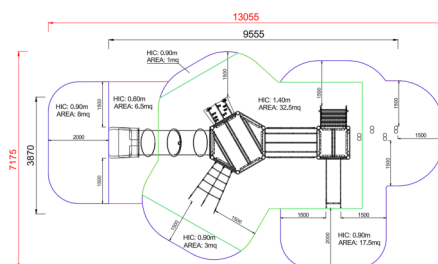

+AF802.SWE-14_P

GIULIETTA E ROMEO CON SCIVOLO A TUBO - PRIMITIV

Dimensione	Area di sicurezza	Area di impatto	Altezza di caduta HIC	Ingombro fisico	Numero di utilizzatori
13,1 x 7,2 m	37.5 mq	140 cm	9,6 x 3,9 x 4,3 m	25	

Caratteristiche

Età di utilizzo

Da 3 a 12 anni

Materiali

Prodotto da azienda certificata ISO 9001, ISO 14001, PEFC e FSC. Realizzato in legno di castagno naturale delle Piccole Dolomiti a chilometro 0. Tutta la bulloneria in acciaio inox.

Pianta

Vista

Produttore

Pozza 1865 S.R.L.

Paese di produzione

ITALIA