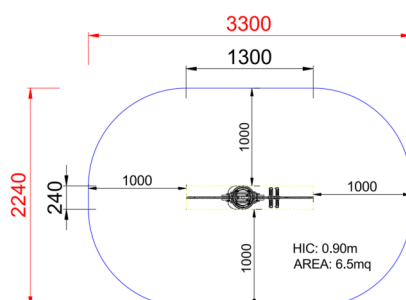

**+J01002**  
**GIRAFFA**

<b>Dimensione</b>	Area di sicurezza	Area di impatto	Altezza di caduta HIC	Ingombro fisico	Numero di utilizzatori
	3,3 x 2,3 m	0 mq	90 cm	1,3 x 0,3 x 0,8 m	1

**Caratteristiche**

**Vista**

**Produttore**

Pozza 1865 S.R.L.

**Paese di produzione**

ITALIA

Area di sicurezza totale / Total safety area: 6.5mq  
Altezza Max di Caduta / Max falling height: 0.90m