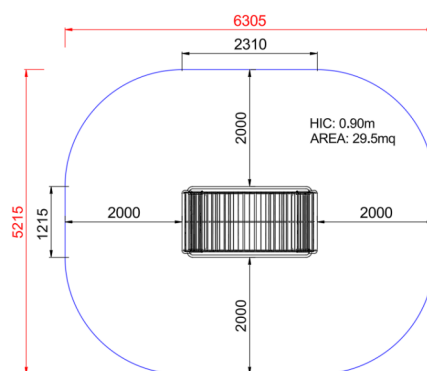

Pianta

Vista

Produttore

Pozza 1865 S.R.L.

Paese di produzione

ITALIA

Area di sicurezza totale / Total safety area: 29.5mq
Altezza Max di Caduta / Max falling height: 0.90m