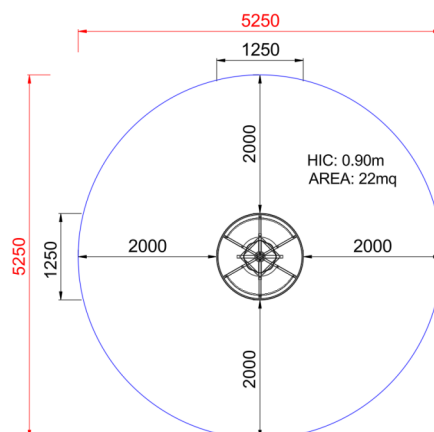

## GIOSTRA GIROTONDO PICCOLA

Dimensione	Area di sicurezza	Area di impatto	Altezza di caduta HIC	Ingombro fisico	Numero di utilizzatori
5,3 x 5,3 m	0 mq	90 cm	1,3 x 1,3 x 0 m	6	

### Vista

Area di sicurezza totale / Total safety area: 22mq  
Altezza Max di Caduta / Max falling height: 0.90m