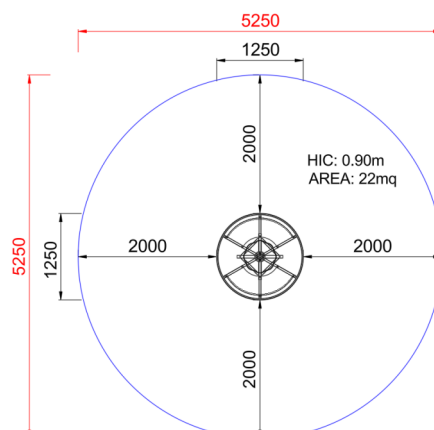

## GIOSTRA GIROTONDO MARGHERITA

Dimensione	Area di sicurezza	Area di impatto	Altezza di caduta HIC	Ingombro fisico	Numero di utilizzatori
5,3 x 5,3 m	0 mq	90 cm	1,3 x 1,3 x 0 m	8	

### Vista

Area di sicurezza totale / Total safety area: 22mq  
Altezza Max di Caduta / Max falling height: 0.90m