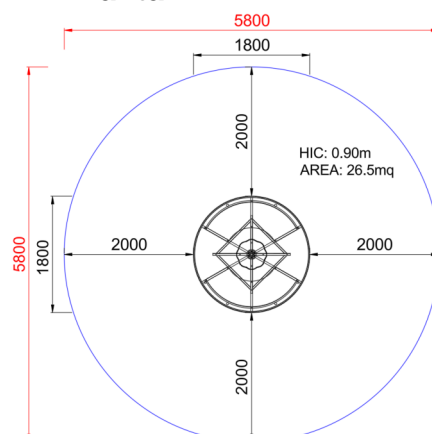

Pianta

Vista

Produttore

Pozza 1865 S.R.L.

Paese di produzione

ITALIA

Area di sicurezza totale / Total safety area: 26.5mq
Altezza Max di Caduta / Max falling height: 0.90m