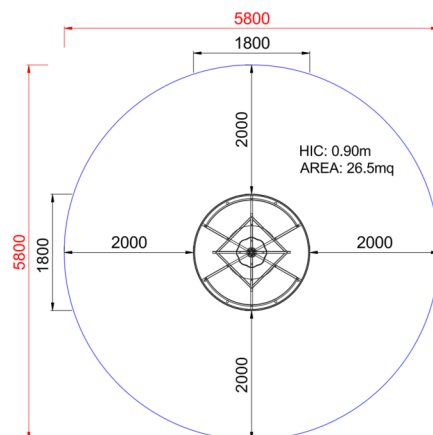

Pianta

Vista

Produttore

Pozza 1865 S.R.L.

Paese di produzione

Area di sicurezza totale / Total safety area: 26.5mq
Altezza Max di Caduta / Max falling height: 0.90m