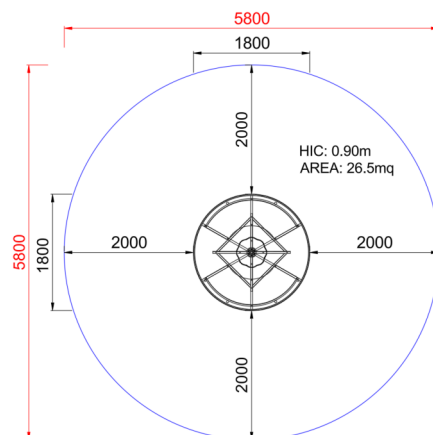

Pianta

Vista

Produttore

Pozza 1865 S.R.L.

Paese di produzione

ITALIA

Area di sicurezza totale / Total safety area: 26.5mq
Altezza Max di Caduta / Max falling height: 0.90m