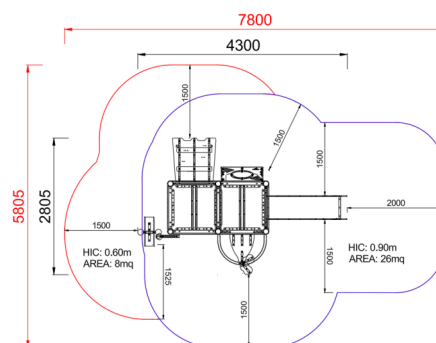

+AF100.TP.SG-9_P
GIOCO SABBIA PRIMITIV

Dimensione		Area di sicurezza		Area di impatto		Altezza di caduta HIC		Ingombro fisico		Numero di utilizzatori
	7,8 x 5,9 m		0 mq		90 cm		4,3 x 2,9 x 3,3 m		10	

Caratteristiche

Pianta

Vista

Produttore

Pozza 1865 S.R.L.

Paese di produzione

ITALIA

Area di sicurezza totale / Total safety area: 34mq
Altezza Max di Caduta / Max falling height: 0.90m