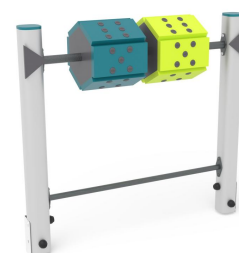

+U0400.U0600-N\_ALU  
**GIOCO DEI DADI**

Dimensione	Area di sicurezza	Area di impatto	Altezza di caduta HIC	Ingombro fisico	Numero di utilizzatori
4,2 x 3,3 m	0 mq	0 mq	60 cm	1,2 x 0,3 x 0,8 m	2

**Caratteristiche**

**Età di utilizzo**

Da 2 a 12 anni

**Materiali**

Prodotto da azienda certificata ISO 9001, ISO 14001, PEFC e FSC. Realizzato in alluminio EN AV6060 profilo speciale mm 90x90 con spigoli arrotondati raggio mm 32 con anime interne di rinforzo. Spessore minimo mm 2,7. Tutta la bulloneria in acciaio inox.

**Pianta**

**Vista**

**Produttore**

Pozza 1865 S.R.L.

**Paese di produzione**

ITALIA

Area di sicurezza totale / Total safety area: 12mq  
Altezza Max di Caduta / Max falling height: 0.60m

---

## Descrizione componenti

xG\_90X90\_00-60\_ALU - NG Gamba  
90x90 da 00-60  
N. 2 .