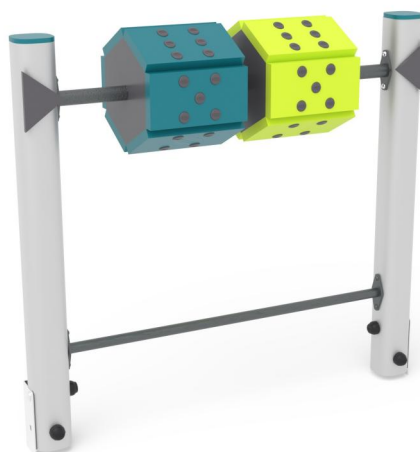

+U0400.U0600-N\_ALU  
**GIOCO DEI DADI**

Dimensione	Area di sicurezza	Area di impatto	Altezza di caduta HIC	Ingombro fisico	Numero di utilizzatori
4,2 x 3,3 m	0 mq	0 mq	60 cm	1,2 x 0,3 x 0,8 m	2

**Caratteristiche**

**Età di utilizzo**

Da 2 a 12 anni

**Materiali**

Prodotto da azienda certificata ISO 9001, ISO 14001, PEFC e FSC. Realizzato in alluminio EN AV6060 profilo speciale mm 90x90 con spigoli arrotondati raggio mm 32 con anime interne di rinforzo. Spessore minimo mm 2,7. Tutta la bulloneria in acciaio inox.

**Pianta**

**Vista**

**Produttore**

Pozza 1865 S.R.L.

**Paese di produzione**

ITALIA

Area di sicurezza totale / Total safety area: 12mq  
Altezza Max di Caduta / Max falling height: 0.60m

---

## Descrizione componenti

xG\_90X90\_00-60\_ALU - NG Gamba  
90x90 da 00-60  
N. 2 .