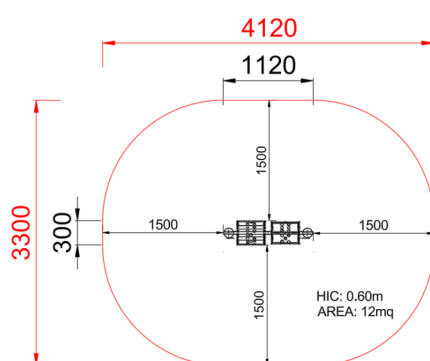

+U0400.U0600-N\_ALU  
**GIOCO DEI DADI**

Dimensione	Area di sicurezza	Area di impatto	Altezza di caduta HIC	Ingombro fisico	Numero di utilizzatori
4,2 x 3,3 m	0 mq	0 mq	60 cm	1,2 x 0,3 x 0,8 m	2

**Caratteristiche**

**Età di utilizzo**

Da 2 a 12 anni

**Materiali**

Prodotto da azienda certificata ISO 9001, ISO 14001, PEFC e FSC. Realizzato in alluminio EN AV6060 profilo speciale mm 90x90 con spigoli arrotondati raggio mm 32 con anime interne di rinforzo. Spessore minimo mm 2,7. Tutta la bulloneria in acciaio inox.

**Pianta**

**Vista**

**Produttore**

Pozza 1865 S.R.L.

**Paese di produzione**

ITALIA

Area di sicurezza totale / Total safety area: 12mq  
Altezza Max di Caduta / Max falling height: 0.60m

---

## Descrizione componenti

xG\_90X90\_00-60\_ALU - NG Gamba  
90x90 da 00-60  
N. 2 .