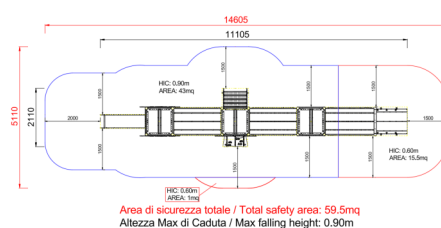

+AS103.TT-17_ALU GIOCO BRUCO TRE TORRI

Dimensione	Area di sicurezza	Area di impatto	Altezza di caduta HIC	Ingombro fisico	Numero di utilizzatori
13,1 x 5,6 m	0 mq	90 cm	9,6 x 2,6 x 2,8 m	15	

Caratteristiche

- viteria acciaio inox
- utilizzo sotto sorveglianza

Età di utilizzo

Da 3 a 12 anni

Materiali

Prodotto da azienda certificata ISO 9001, ISO 14001, PEFC e FSC. Realizzato in alluminio EN AV6060 profilo speciale mm 90x90 con spigoli arrotondati raggio mm 32 con anime interne di rinforzo. Spessore minimo mm 2,7. Tutta la bulloneria in acciaio inox.

Pianta

Vista

Produttore

Pozza 1865 S.R.L.

Paese di produzione

ITALIA