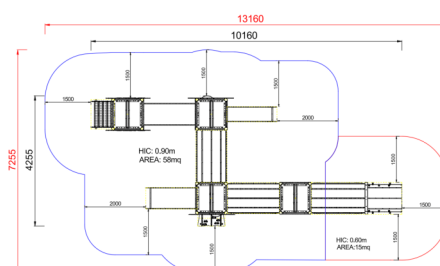

+AS104.TT-17_ALU GIOCO BRUCO QUATTRO TORRI

Dimensione	Area di sicurezza	Area di impatto	Altezza di caduta HIC	Ingombro fisico	Numero di utilizzatori
11,8 x 8,5 m	0 mq	90 cm	8,8 x 5,5 x 3 m	20	

Caratteristiche

Età di utilizzo

Da 3 a 12 anni

Materiali

Prodotto da azienda certificata ISO 9001, ISO 14001, PEFC e FSC. Realizzato in alluminio EN AV6060 profilo speciale mm 90x90 con spigoli arrotondati raggio mm 32 con anime interne di rinforzo. Spessore minimo mm 2,7. Tutta la bulloneria in acciaio inox.

Pianta

Vista

Produttore

Pozza 1865 S.R.L.

Paese di produzione

ITALIA