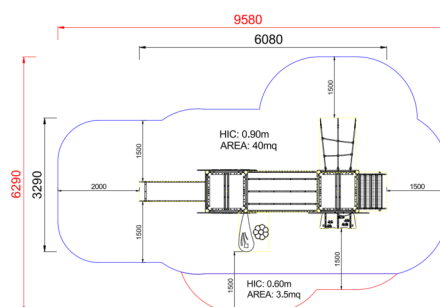

+AS102.TT-17_ALU
GIOCO BRUCO DUE TORRI

Dimensione	Area di sicurezza	Area di impatto	Altezza di caduta HIC	Ingombro fisico	Numero di utilizzatori
5,8 x 9,9 m	0 mq	90 cm	2,8 x 6,4 x 2,8 m	10	

Caratteristiche

Età di utilizzo

Da 3 a 12 anni

Materiali

Prodotto da azienda certificata ISO 9001, ISO 14001, PEFC e FSC. Realizzato in alluminio EN AV6060 profilo speciale mm 90x90 con spigoli arrotondati raggio mm 32 con anime interne di rinforzo. Spessore minimo mm 2,7. Tutta la bulloneria in acciaio inox.

Pianta

Area di sicurezza totale / Total safety area: 43.5mq
Altezza Max di Caduta / Max falling height: 0.90m

Vista

Produttore

Pozza 1865 S.R.L.

Paese di produzione

ITALIA