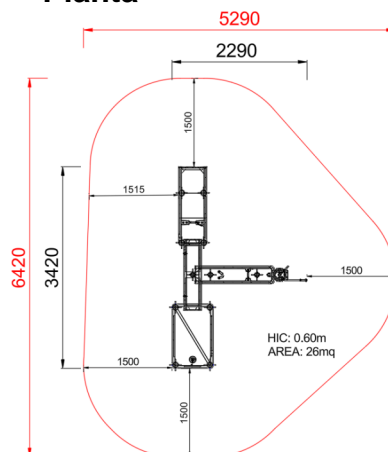

Pianta

Vista

Produttore

Pozza 1865 S.R.L.

Paese di produzione

ITALIA