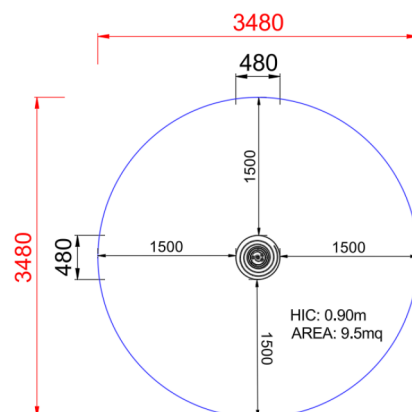

+J01001.GT-06

GIOCO A MOLLA STEP

Dimensione	Area di sicurezza	Area di impatto	Altezza di caduta HIC	Ingombro fisico	Numero di utilizzatori
3,3 x 2,3 m	0 mq	90 cm	1,3 x 0,3 x 0,8 m	2	

Caratteristiche

Età di utilizzo

Da 3 a 12 anni

Materiali

Prodotto da azienda certificata ISO 9001, ISO 14001, PEFC e FSC.
Realizzato polietilene HDPE resistente ai raggi UV. Tutta la bulloneria
in acciaio inox.

Pianta

Vista

Produttore

Pozza 1865 S.R.L.

Paese di produzione

ITALIA

Area di sicurezza totale / Total safety area: 9.5mq
Altezza Max di Caduta / Max falling height: 0.90m