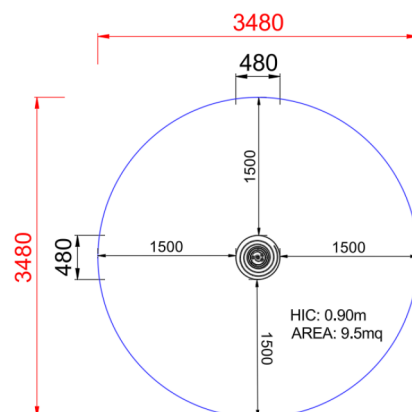

+J01001.U0600.0

GIOCO A MOLLA OPTICAL

Dimensione	Area di sicurezza	Area di impatto	Altezza di caduta HIC	Ingombro fisico	Numero di utilizzatori
3,5 x 3,5 m	0 mq	90 cm	0,5 x 0,5 x 0,8 m	3	

Caratteristiche

Età di utilizzo

Da 2 a 12 anni

Materiali

Prodotto da azienda certificata ISO 9001, ISO 14001, PEFC e FSC.
Realizzato polietilene HDPE resistente ai raggi UV. Tutta la bulloneria
in acciaio inox.

Pianta

Vista

Produttore

Pozza 1865 S.R.L.

Paese di produzione

ITALIA

Area di sicurezza totale / Total safety area: 9.5mq
Altezza Max di Caduta / Max falling height: 0.90m