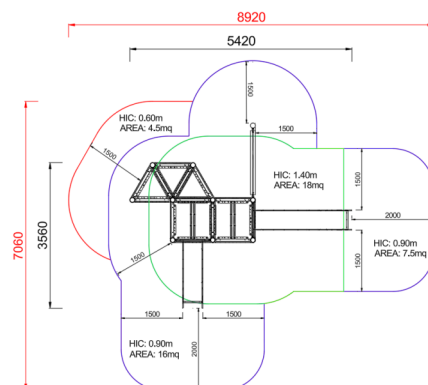

+AF100B.SG-14_P
FRAGOLA H140 - PRIMITIV

Dimensione	Area di sicurezza	Area di impatto	Altezza di caduta HIC	Ingombro fisico	Numero di utilizzatori
9 x 7,1 m	21 mq	140 cm	5,5 x 3,6 x 3,8 m	20	

Caratteristiche

Età di utilizzo

Da 3 a 12 anni

Materiali

Prodotto da azienda certificata ISO 9001, ISO 14001, PEFC e FSC. Realizzato in legno di castagno naturale delle Piccole Dolomiti a chilometro 0. Tutta la bulloneria in acciaio inox.

Pianta

Vista

Produttore

Pozza 1865 S.R.L.

Paese di produzione

ITALIA