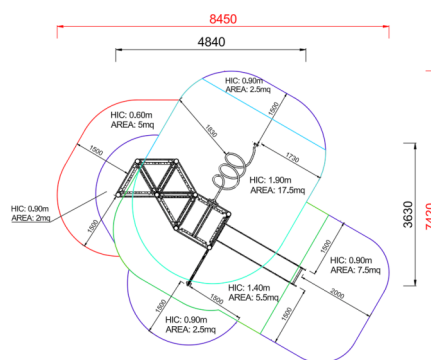

Materiali

Pianta