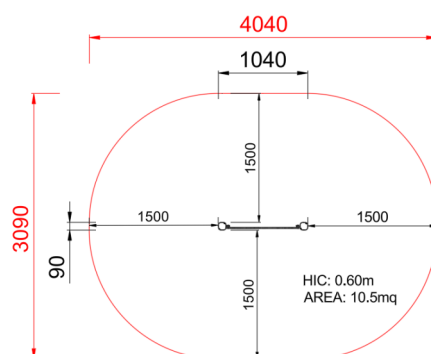

**+U0400.P-2\_ALU**  
**FOOTBALL**

Dimensione	Area di sicurezza	Area di impatto	Altezza di caduta HIC	Ingombro fisico	Numero di utilizzatori
4,1 x 3,1 m	0 mq	60 cm	1,1 x 0,9 x 0,8 m	2	

**Caratteristiche**

**Età di utilizzo**

Da 2 a 12 anni

**Materiali**

Prodotto da azienda certificata ISO 9001, ISO 14001, PEFC e FSC. Realizzato in alluminio EN AV6060 profilo speciale mm 90x90 con spigoli arrotondati raggio mm 32 con anime interne di rinforzo. Spessore minimo mm 2,7. Tutta la bulloneria in acciaio inox.

**Pianta**

**Vista**

**Produttore**

Pozza 1865 S.R.L.

**Paese di produzione**

ITALIA

Area di sicurezza totale / Total safety area: 10.5mq  
Altezza Max di Caduta / Max falling height: 0.60m