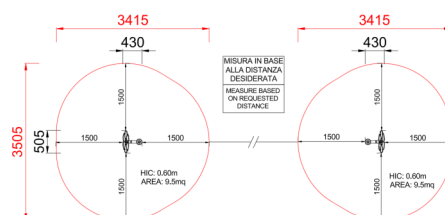

+U1200 FIORI COMUNICANTI

Dimensione	Area di sicurezza	Area di impatto	Altezza di caduta HIC	Ingombro fisico	Numero di utilizzatori
7 x 3,6 m	0 mq	60 cm	0,5 x 0,6 x 1,2 m	2	

Caratteristiche

Età di utilizzo

Da 2 a 12 anni

Materiali

Prodotto da azienda certificata ISO 9001, ISO 14001, PEFC e FSC. Realizzato in alluminio EN AV6060 profilo speciale mm 90x90 con spigoli arrotondati raggio mm 32 con anime interne di rinforzo. Spessore minimo mm 2,7. Tutta la bulloneria in acciaio inox.

Pianta

Vista

Produttore

Pozza 1865 S.R.L.

Paese di produzione

ITALIA