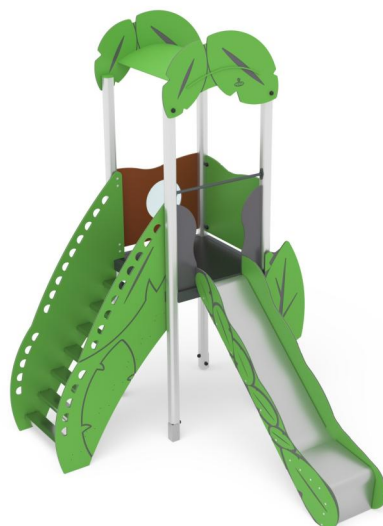

**+AF100\_L\_ALU**  
**FATA - LEAVES**

<b>Dimensione</b>		Area di sicurezza		Area di impatto		Altezza di caduta HIC		Ingombro fisico		Numero di utilizzatori
	5,5 x 6,5 cm		0 mq		140 cm		2,5 x 3 x 3,5 cm		5	

**Caratteristiche**

**Età di utilizzo**

3-12

**Materiali**

**Pianta**

**Vista**

**Produttore**

Pozza 1865 S.R.L.