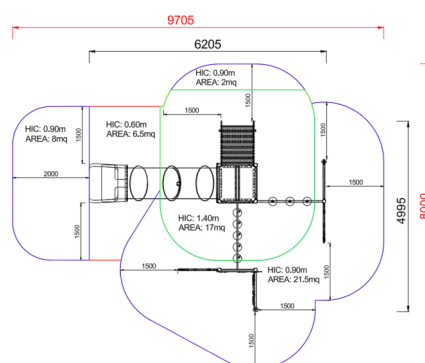

Materiali

Pianta