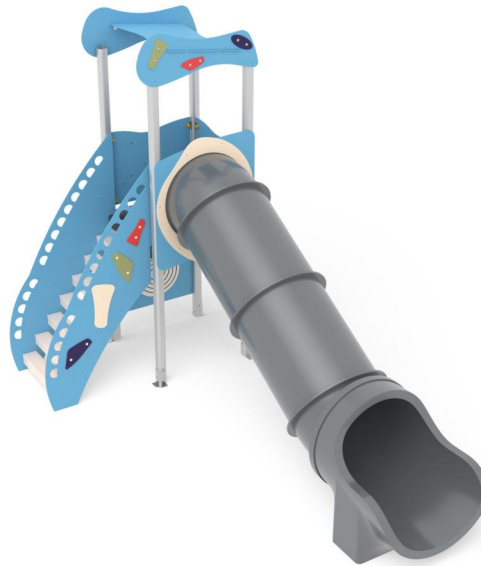

+AF100.SW-14_C_ALU
FATA CON SCIVOLO A TUBO - COLORI

Dimensione	Area di sicurezza	Area di impatto	Altezza di caduta HIC	Ingombro fisico	Numero di utilizzatori
7,9 x 5,2 m	0 mq	140 cm	4,4 x 2,2 x 3,3 m	10	

Caratteristiche

Età di utilizzo

3-12

Materiali

Pianta

Area di sicurezza totale / Total safety area: 35mq
Altezza Max di Caduta / Max falling height: 1.40m

Vista

Produttore