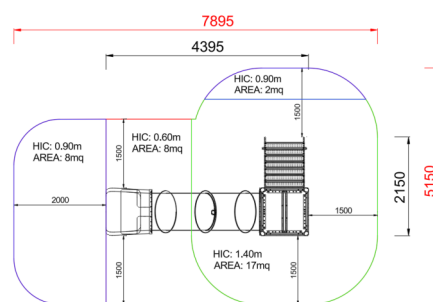

+AF100.SW-14_C_ALU
FATA CON SCIVOLO A TUBO - COLORI

Dimensione	Area di sicurezza	Area di impatto	Altezza di caduta HIC	Ingombro fisico	Numero di utilizzatori
7,9 x 5,2 cm	0 mq	140 cm	4,4 x 2,2 x 3,3 cm	10	

Caratteristiche

Età di utilizzo

3-12

Materiali

Pianta

Area di sicurezza totale / Total safety area: 35mq
Altezza Max di Caduta / Max falling height: 1.40m

Vista

Produttore