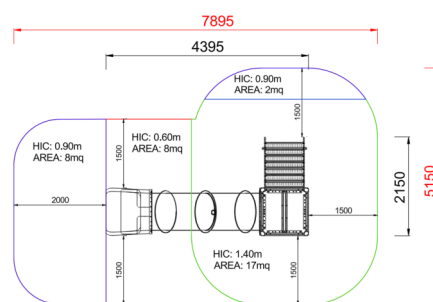

+AF100.SW-14_C_ALU
FATA CON SCIVOLO A TUBO - COLORI

Dimensione	Area di sicurezza	Area di impatto	Altezza di caduta HIC	Ingombro fisico	Numero di utilizzatori
7,9 x 5,2 m	0 mq	140 cm	4,4 x 2,2 x 3,3 m	10	

Caratteristiche

Età di utilizzo

3-12

Materiali

Pianta

Area di sicurezza totale / Total safety area: 35mq
Altezza Max di Caduta / Max falling height: 1.40m

Vista

Produttore