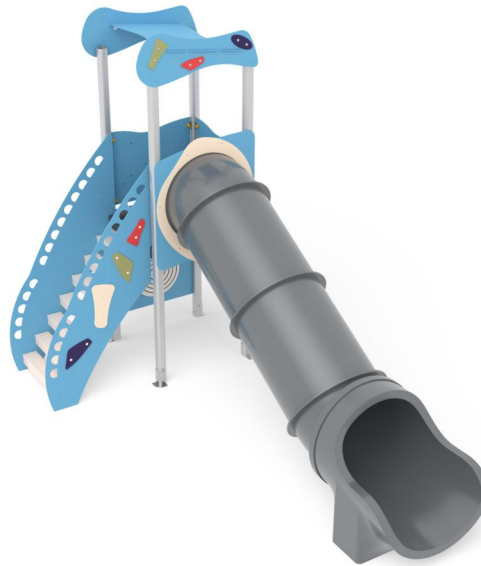

+AF100.SW-14_C_ALU
FATA CON SCIVOLO A TUBO - COLORI

Dimensione	Area di sicurezza	Area di impatto	Altezza di caduta HIC	Ingombro fisico	Numero di utilizzatori
7,9 x 5,2 cm	0 mq	140 cm	4,4 x 2,2 x 3,3 cm	10	

Caratteristiche

Età di utilizzo

3-12

Materiali

Pianta

Area di sicurezza totale / Total safety area: 35mq
Altezza Max di Caduta / Max falling height: 1.40m

Vista

Produttore