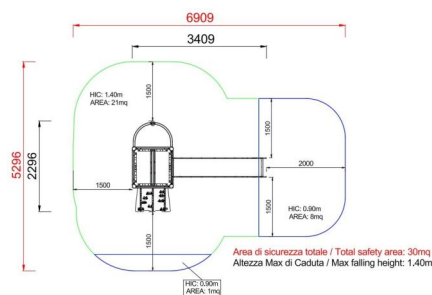

+AF100.PP-14_M_ALU

FATA CON PALO POMPIERI - MEDIEVAL

Dimensione	Area di sicurezza	Area di impatto	Altezza di caduta HIC	Ingombro fisico	Numero di utilizzatori
	7 x 5,3 m	24.5 mq	140 cm	3,5 x 2,3 x 2,6 m	10

Caratteristiche

Età di utilizzo

Da 3 a 12 anni

Materiali

Prodotto da azienda certificata ISO 9001, ISO 14001, PEFC e FSC. Realizzato in alluminio EN AV6060 profilo speciale mm 90x90 con spigoli arrotondati raggio mm 32 con anime interne di rinforzo. Spessore minimo mm 2,7. Tutta la bulloneria in acciaio inox.

Pianta

Vista

Produttore

Pozza 1865 S.R.L.

Paese di produzione

ITALIA