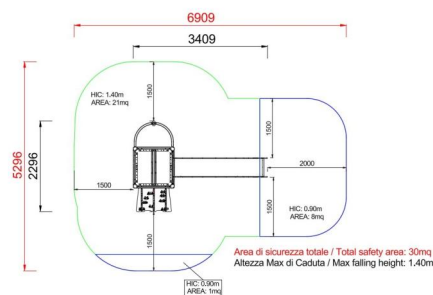

+AF100.PP-14_M_ALU

FATA CON PALO POMPIERI - MEDIEVAL

Dimensione	Area di sicurezza	Area di impatto	Altezza di caduta HIC	Ingombro fisico	Numero di utilizzatori
	7 x 5,3 m	24.5 mq	140 cm	3,5 x 2,3 x 2,6 m	10

Caratteristiche

Età di utilizzo

Da 3 a 12 anni

Materiali

Prodotto da azienda certificata ISO 9001, ISO 14001, PEFC e FSC. Realizzato in alluminio EN AV6060 profilo speciale mm 90x90 con spigoli arrotondati raggio mm 32 con anime interne di rinforzo. Spessore minimo mm 2,7. Tutta la bulloneria in acciaio inox.

Pianta

Vista

Produttore

Pozza 1865 S.R.L.

Paese di produzione

ITALIA