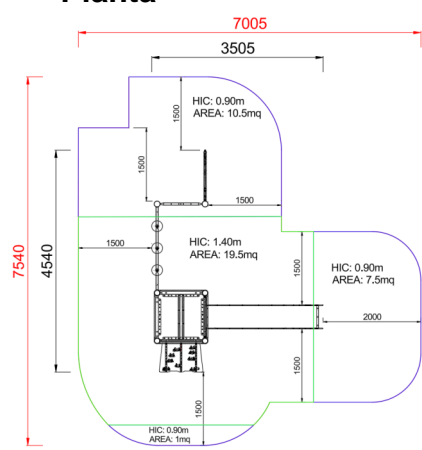

# +AF100P\_P FATA CON PALESTRA - PRIMITIV

<b>Dimensione</b>		Area di sicurezza		Area di impatto		Altezza di caduta HIC		Ingombro fisico		Numero di utilizzatori
		7,1 x 7,6 m		22.5 mq		140 cm		3,6 x 4,6 x 3,7 m		10

**Produttore**  
Pozza 1865 S.R.L.

**Paese di produzione**  
ITALIA

**Pianta**

**Vista**

Area di sicurezza totale / Total safety area: 38,5mq  
Altezza Max di Caduta / Max falling height: 1,40m