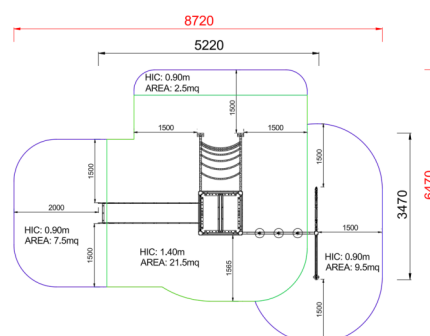

**+AF100.PAL-01\_C\_ALU**  
**FATA CON PALESTRA - COLORI**

Dimensione	Area di sicurezza	Area di impatto	Altezza di caduta HIC	Ingombro fisico	Numero di utilizzatori
6 x 5 cm	0 mq	140 cm	5,1 x 7,3 x 3,4 cm	10	

**Caratteristiche**

**Età di utilizzo**

3-12

**Materiali**

**Pianta**

**Vista**

**Produttore**

Pozza 1865 S.R.L.

**Paese di produzione**

ITALIA 

Area di sicurezza totale / Total safety area: 41mq  
Altezza Max di Caduta / Max falling height: 1.40m