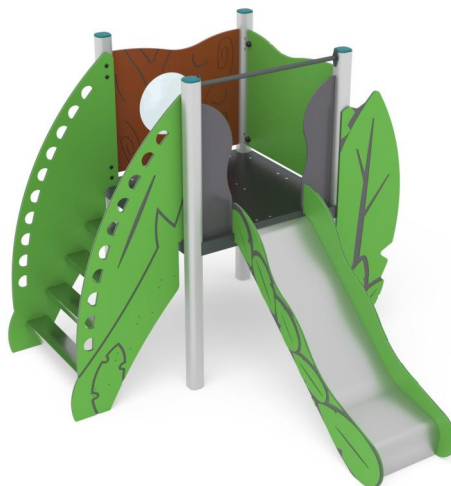

+AF100B.Q-9_L_ALU
FATA BABY SENZA TETTO - LEAVES

Dimensione	Area di sicurezza	Area di impatto	Altezza di caduta HIC	Ingombro fisico	Numero di utilizzatori
5,1 x 5,8 cm	0 mq	90 cm	2,1 x 2,3 x 1,8 cm	5	

Caratteristiche

Età di utilizzo

3-12

Materiali

Pianta

Vista

Produttore

Pozza 1865 S.R.L.

Paese di produzione