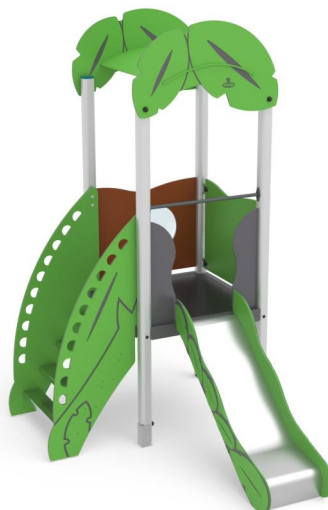

+AF100B_L_ALU
FATA BABY - LEAVES

Dimensione	 Area di sicurezza	 Area di impatto	 Altezza di caduta HIC	 Ingombro fisico	 Numero di utilizzatori
	6,2 x 4,8 cm	0 mq	90 cm	2,7 x 1,8 x 3 cm	5

Caratteristiche

Età di utilizzo

3-12

Materiali

Pianta

Vista

Produttore

Pozza 1865 S.R.L.

Paese di produzione