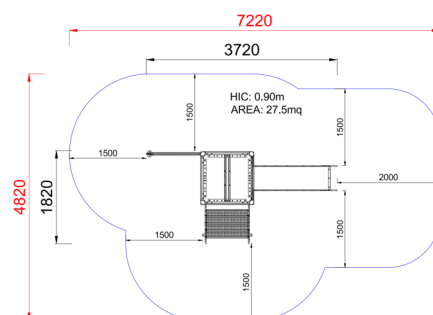

+AF100B.PAL-01C_C_ALU
FATA BABY CON PALESTRA - COLORI

Dimensione		Area di sicurezza		Area di impatto		Altezza di caduta HIC		Ingombro fisico		Numero di utilizzatori
		6 x 5 cm		0 mq		90 cm		5,1 x 7,3 x 1,4 cm		10

Caratteristiche

Età di utilizzo

3-12

Materiali

Pianta

Area di sicurezza totale / Total safety area: 27.5mq
Altezza Max di Caduta / Max falling height: 0.90m

Vista

Produttore