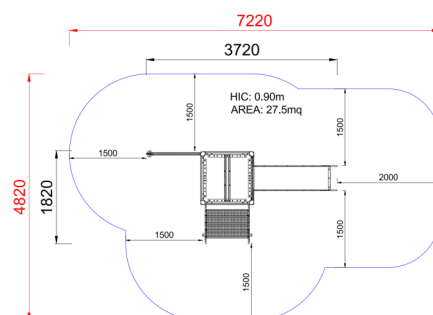

+AF100B.PAL-01C_C_ALU
FATA BABY CON PALESTRA - COLORI

Dimensione	Area di sicurezza	Area di impatto	Altezza di caduta HIC	Ingombro fisico	Numero di utilizzatori
6 x 5 m	0 mq	90 cm	5,1 x 7,3 x 1,4 m	10	

Caratteristiche

Età di utilizzo

3-12

Materiali

Pianta

Area di sicurezza totale / Total safety area: 27.5mq
Altezza Max di Caduta / Max falling height: 0.90m

Vista

Produttore

Pozza 1865 S.R.L.