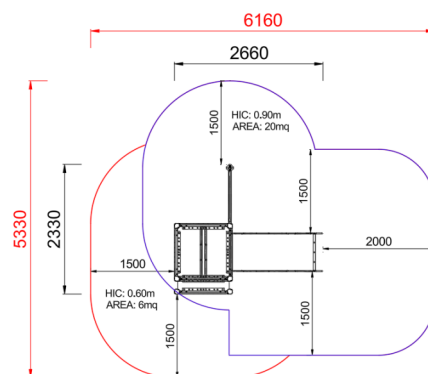

+AF100B.PAL-01C_ALU

FATA BABY 60 CON PALESTRA - FANTASY

Dimensione		Area di sicurezza		Area di impatto		Altezza di caduta HIC		Ingombro fisico		Numero di utilizzatori
	6,2 x 5,4 m		0 mq		90 cm		2,7 x 2,4 x 2,5 m		9	

Caratteristiche

Età di utilizzo

Da 3 a 12 anni

Materiali

Prodotto da azienda certificata ISO 9001, ISO 14001, PEFC e FSC. Realizzato in alluminio EN AV6060 profilo speciale mm 90x90 con spigoli arrotondati raggio mm 32 con anime interne di rinforzo. Spessore minimo mm 2,7. Tutta la bulloneria in acciaio inox.

Pianta

Vista

Produttore

Pozza 1865 S.R.L.

Paese di produzione

ITALIA

Area di sicurezza totale / Total safety area: 26mq
Altezza Max di Caduta / Max falling height: 0.90m