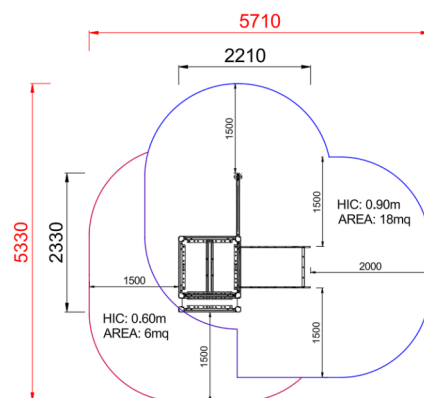

+AF100B.SVPX-6_C_ALU
FATA BABY 60 - COLORI

| Dimensione | Area di sicurezza | Area di impatto | Altezza di caduta HIC | Ingombro fisico | Numero di utilizzatori |
|-------------|-------------------|-----------------|-----------------------|-----------------|------------------------|
| 5,3 x 5,7 m | 0 mq | 60 cm | 2,3 x 2,2 x 2,6 m | 10 | |

Pianta

Area di sicurezza totale / Total safety area: 24mq
 Altezza Max di Caduta / Max falling height: 0.90m

Vista

Descrizione componenti

**xCTBR0012_ALU - NG Barra
reggispinta L860**

NR 1 Barra reggispinta Fantasy L.860 in
acciaio

xPAL-01C_ALU - NG Palestra rete

NR 1 Realizzata con struttura portante in
acciaio verniciato, rete di arrampicata in
corda di acciaio rivestita in nylon

**xS12-4_ALU - NG Scala di risalita
inclusive h40**