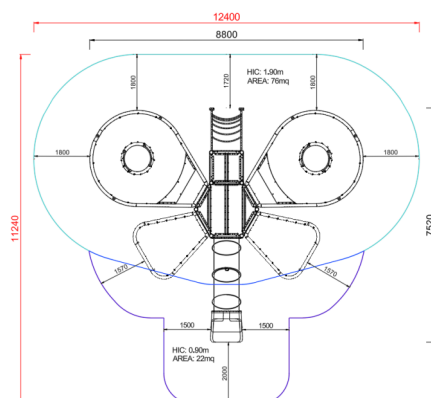

+C0500.SW-14
FARFALLA

Dimensione	Area di sicurezza	Area di impatto	Altezza di caduta HIC	Ingombro fisico	Numero di utilizzatori
12,4 x 12,3 m	87.5 mq	190 cm	8,8 x 7,6 x 2 m	20	

Caratteristiche

Età di utilizzo

Da 3 a 12 anni

Materiali

Prodotto da azienda certificata ISO 9001, ISO 14001, PEFC e FSC. Realizzato in acciaio zincato e verniciato. Tutta la bulloneria in acciaio inox.

Pianta

Vista

Produttore

Pozza 1865 S.R.L.

Paese di produzione

ITALIA