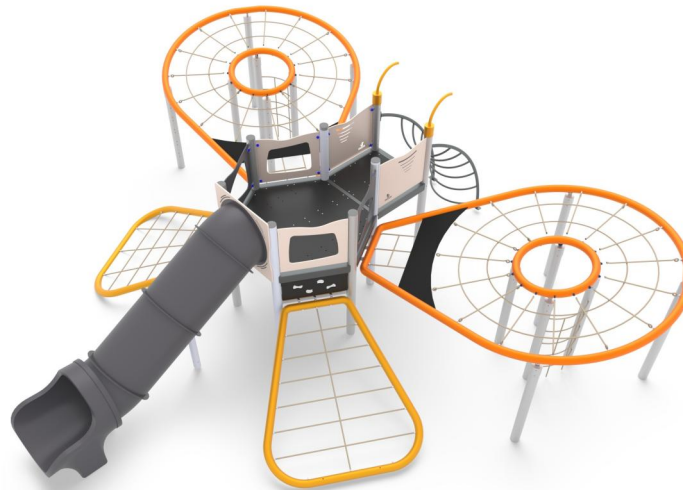

+C0500.SW-14
FARFALLA

Dimensione		Area di sicurezza		Area di impatto		Altezza di caduta HIC		Ingombro fisico		Numero di utilizzatori
	12,4 x 12,3 cm		84 mq		190 cm		8,8 x 7,6 x 2 cm		20	

Caratteristiche

Età di utilizzo

3-12

Materiali

Pianta

Vista

Produttore

Pozza 1865 S.R.L.

Paese di produzione