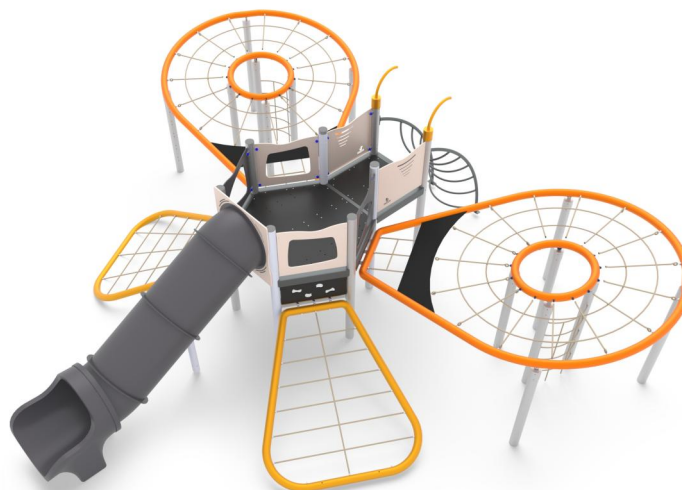

+C0500.SW-14
FARFALLA

Dimensione	Area di sicurezza	Area di impatto	Altezza di caduta HIC	Ingombro fisico	Numero di utilizzatori
12,4 x 12,3 m	87.5 mq	190 cm	8,8 x 7,6 x 2 m	20	

Caratteristiche

Età di utilizzo

Da 3 a 12 anni

Materiali

Prodotto da azienda certificata ISO 9001, ISO 14001, PEFC e FSC. Realizzato in acciaio zincato e verniciato. Tutta la bulloneria in acciaio inox.