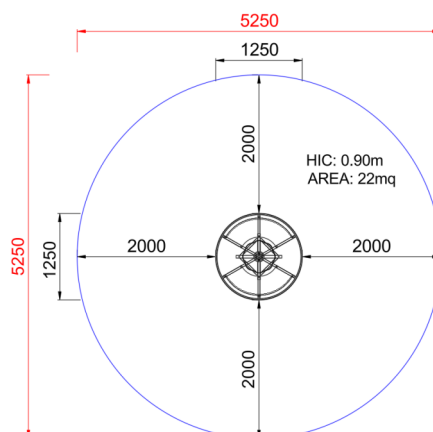

+J06001R
ELLISSE ROTANTE

Dimensione	Area di sicurezza	Area di impatto	Altezza di caduta HIC	Ingombro fisico	Numero di utilizzatori
	5,3 x 5,3 m	0 mq	90 cm	1,3 x 1,3 x 0 m	8

Caratteristiche

Età di utilizzo

Da 3 a 12 anni

Materiali

Prodotto da azienda certificata ISO 9001, ISO 14001, PEFC e FSC. Realizzato in acciaio zincato e verniciato. Tutta la bulloneria in acciaio inox.

Pianta

Vista

Produttore

Pozza 1865 S.R.L.

Paese di produzione

ITALIA

Area di sicurezza totale / Total safety area: 22mq
Altezza Max di Caduta / Max falling height: 0.90m