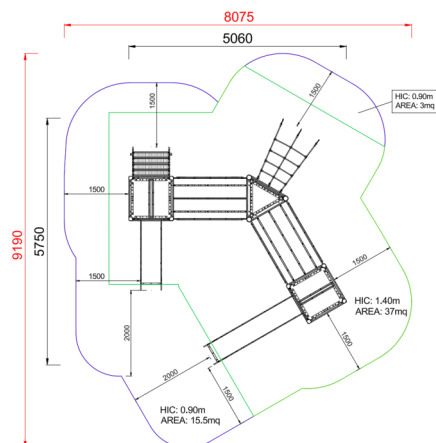

+AF603_M_ALU
ELBA - MEDIEVAL

Dimensione	Area di sicurezza	Area di impatto	Altezza di caduta HIC	Ingombro fisico	Numero di utilizzatori
8,1 x 9,2 m	43 mq	140 cm	5,1 x 5,8 x 3,1 m	20	

Caratteristiche

Età di utilizzo

Da 3 a 12 anni

Materiali

Prodotto da azienda certificata ISO 9001, ISO 14001, PEFC e FSC. Realizzato in alluminio EN AV6060 profilo speciale mm 90x90 con spigoli arrotondati raggio mm 32 con anime interne di rinforzo. Spessore minimo mm 2,7. Tutta la bulloneria in acciaio inox.

Pianta

Vista

Produttore

Pozza 1865 S.R.L.

Paese di produzione

ITALIA