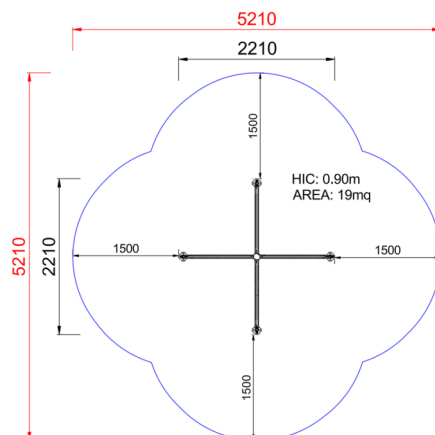

+PAL-08.P-3Q_ALU
EASY GYM BABY 5

Dimensione	Area di sicurezza	Area di impatto	Altezza di caduta HIC	Ingombro fisico	Numero di utilizzatori
5,3 x 5,3 m	0 mq	90 cm	2,3 x 2,3 x 2,2 m	5	

Caratteristiche

Età di utilizzo

Pianta

Vista

Produttore

Pozza 1865 S.R.L.

Paese di produzione

ITALIA

Area di sicurezza totale / Total safety area: 19mq
Altezza Max di Caduta / Max falling height: 0.90m