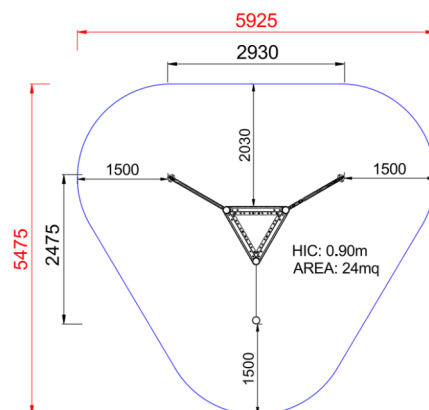

+S4-9.SCL1-9_ALU
EASY GYM BABY 4

Dimensione	Area di sicurezza	Area di impatto	Altezza di caduta HIC	Ingombro fisico	Numero di utilizzatori
6 x 5,5 m	0 mq	90 cm	3 x 2,5 x 2,6 m	5	

Caratteristiche

Età di utilizzo

Da 3 a 12 anni

Materiali

Prodotto da azienda certificata ISO 9001, ISO 14001, PEFC e FSC. Realizzato in alluminio EN AV6060 profilo speciale mm 90x90 con spigoli arrotondati raggio mm 32 con anime interne di rinforzo. Spessore minimo mm 2,7. Tutta la bulloneria in acciaio inox.

Pianta

Vista

Produttore

Pozza 1865 S.R.L.

Paese di produzione

ITALIA

Area di sicurezza totale / Total safety area: 24mq
Altezza Max di Caduta / Max falling height: 0.90m