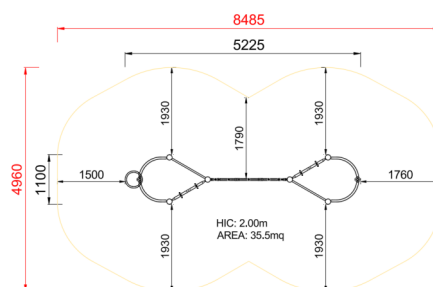

+EPAL.PS14_ALU
EASY GYM 3

Dimensione	Area di sicurezza	Area di impatto	Altezza di caduta HIC	Ingombro fisico	Numero di utilizzatori
8,5 x 5 m	41 mq	200 cm	5,3 x 1,1 x 2,5 m	10	

Caratteristiche

Età di utilizzo

Da 3 a 12 anni

Materiali

Prodotto da azienda certificata ISO 9001, ISO 14001, PEFC e FSC. Realizzato in alluminio EN AV6060 profilo speciale mm 90x90 con spigoli arrotondati raggio mm 32 con anime interne di rinforzo. Spessore minimo mm 2,7. Tutta la bulloneria in acciaio inox.

Pianta

Area di sicurezza totale / Total safety area: 35.5mq
Altezza Max di Caduta / Max falling height: 2.00m

Vista

Produttore

Pozza 1865 S.R.L.

Paese di produzione

ITALIA