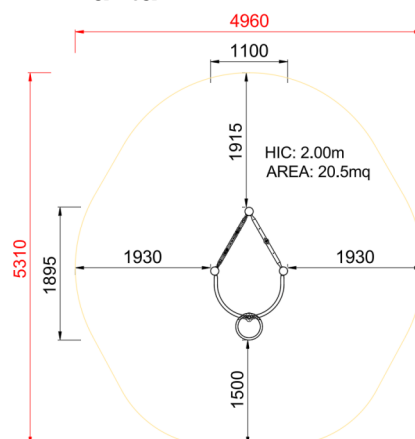

+PS-14PAL-08_ALU
EASY GYM 2

Dimensione	Area di sicurezza	Area di impatto	Altezza di caduta HIC	Ingombro fisico	Numero di utilizzatori
5 x 5,4 m	24 mq	200 cm	1,1 x 1,9 x 2,5 m	5	

Caratteristiche

Età di utilizzo

Da 3 a 12 anni

Materiali

Prodotto da azienda certificata ISO 9001, ISO 14001, PEFC e FSC. Realizzato in alluminio EN AV6060 profilo speciale mm 90x90 con spigoli arrotondati raggio mm 32 con anime interne di rinforzo. Spessore minimo mm 2,7. Tutta la bulloneria in acciaio inox.

Pianta

Vista

Produttore

Pozza 1865 S.R.L.

Paese di produzione

ITALIA 