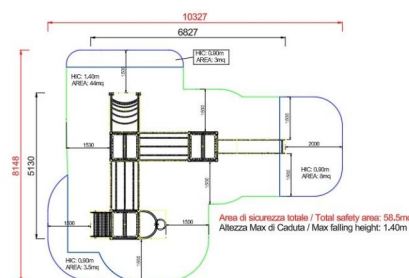

**+AF103\_M\_ALU**  
**DRAGON - MEDIEVAL**

<b>Dimensione</b>		Area di sicurezza		Area di impatto		Altezza di caduta HIC		Ingombro fisico		Numero di utilizzatori
		10,4 x 8,2 m		51 mq		140 cm		6,9 x 5,2 x 3 m		30

**Caratteristiche**

**Età di utilizzo**

Da 3 a 12 anni

**Materiali**

**Pianta**

**Vista**

**Produttore**

Pozza 1865 S.R.L.