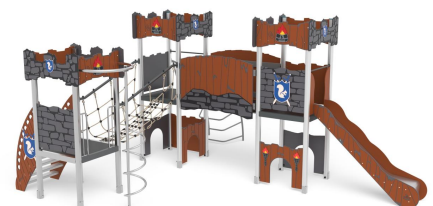

**+AF103\_M\_ALU**  
**DRAGON - MEDIEVAL**

<b>Dimensione</b>		Area di sicurezza		Area di impatto		Altezza di caduta HIC		Ingombro fisico		Numero di utilizzatori
		10,4 x 8,2 m		51 mq		140 cm		6,9 x 5,2 x 3 m		30

**Caratteristiche**

**Età di utilizzo**

Da 3 a 12 anni

**Materiali**

**Pianta**

**Vista**

**Produttore**

Pozza 1865 S.R.L.