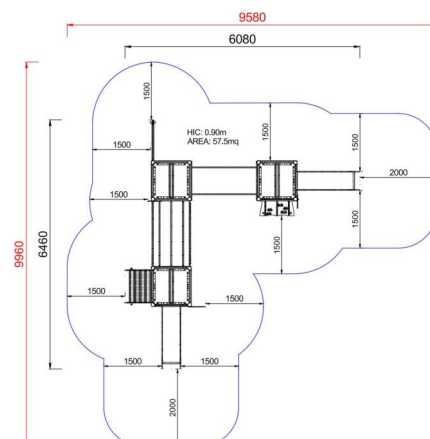

+AF103P.TT-17.P-01b_L_ALU

DRAGON CON TUNNEL E PALESTRA BABY - LEAVES

Dimensione	Area di sicurezza	Area di impatto	Altezza di caduta HIC	Ingombro fisico	Numero di utilizzatori
9,6 x 9,1 cm	0 mq	90 cm	6,1 x 5,6 x 3 cm	25	

Pianta

Area di sicurezza totale / Total safety area: 57.5mq
Altezza Max di Caduta / Max falling height: 0.90m

Vista