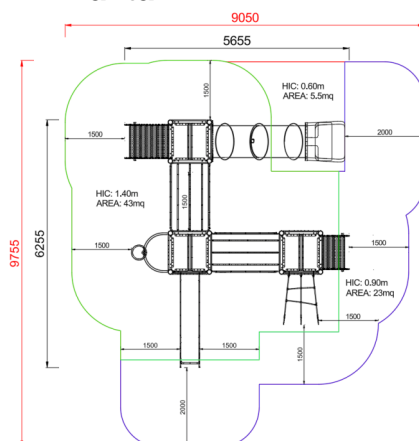

+AF703E2.PS-14_P
DRAGON CON SPIRALE - PRIMITIV

Dimensione	Area di sicurezza	Area di impatto	Altezza di caduta HIC	Ingombro fisico	Numero di utilizzatori
	9,1 x 9,8 m	49.5 mq	140 cm	5,7 x 6,3 x 3 m	30

Caratteristiche

Età di utilizzo

Da 3 a 12 anni

Materiali

legno di castagno

Prodotto da azienda certificata ISO 9001, ISO 14001, PEFC e FSC. Realizzato in legno di castagno naturale delle Piccole Dolomiti a chilometro 0. Tutta la bulloneria in acciaio inox.

Pianta

Vista

Produttore

Pozza 1865 S.R.L.

Paese di produzione

ITALIA